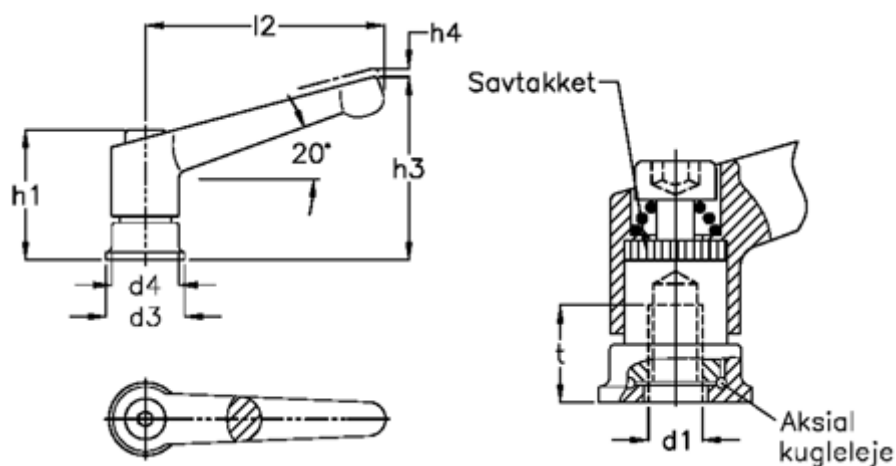

Varenummer: 20570499
Beskrivelse: E+G Indstilleligt håndtag
GN 300.4-92-M10-SW, matsort

Mål

$d_1 = M 10$

$d_3 = 30$

$d_4 = 24.0$

$h_1 = 46.5$

$h_3 = 68.5$

$h_4 = 4.0$

$l_1 = 92$

$t = 18.0$